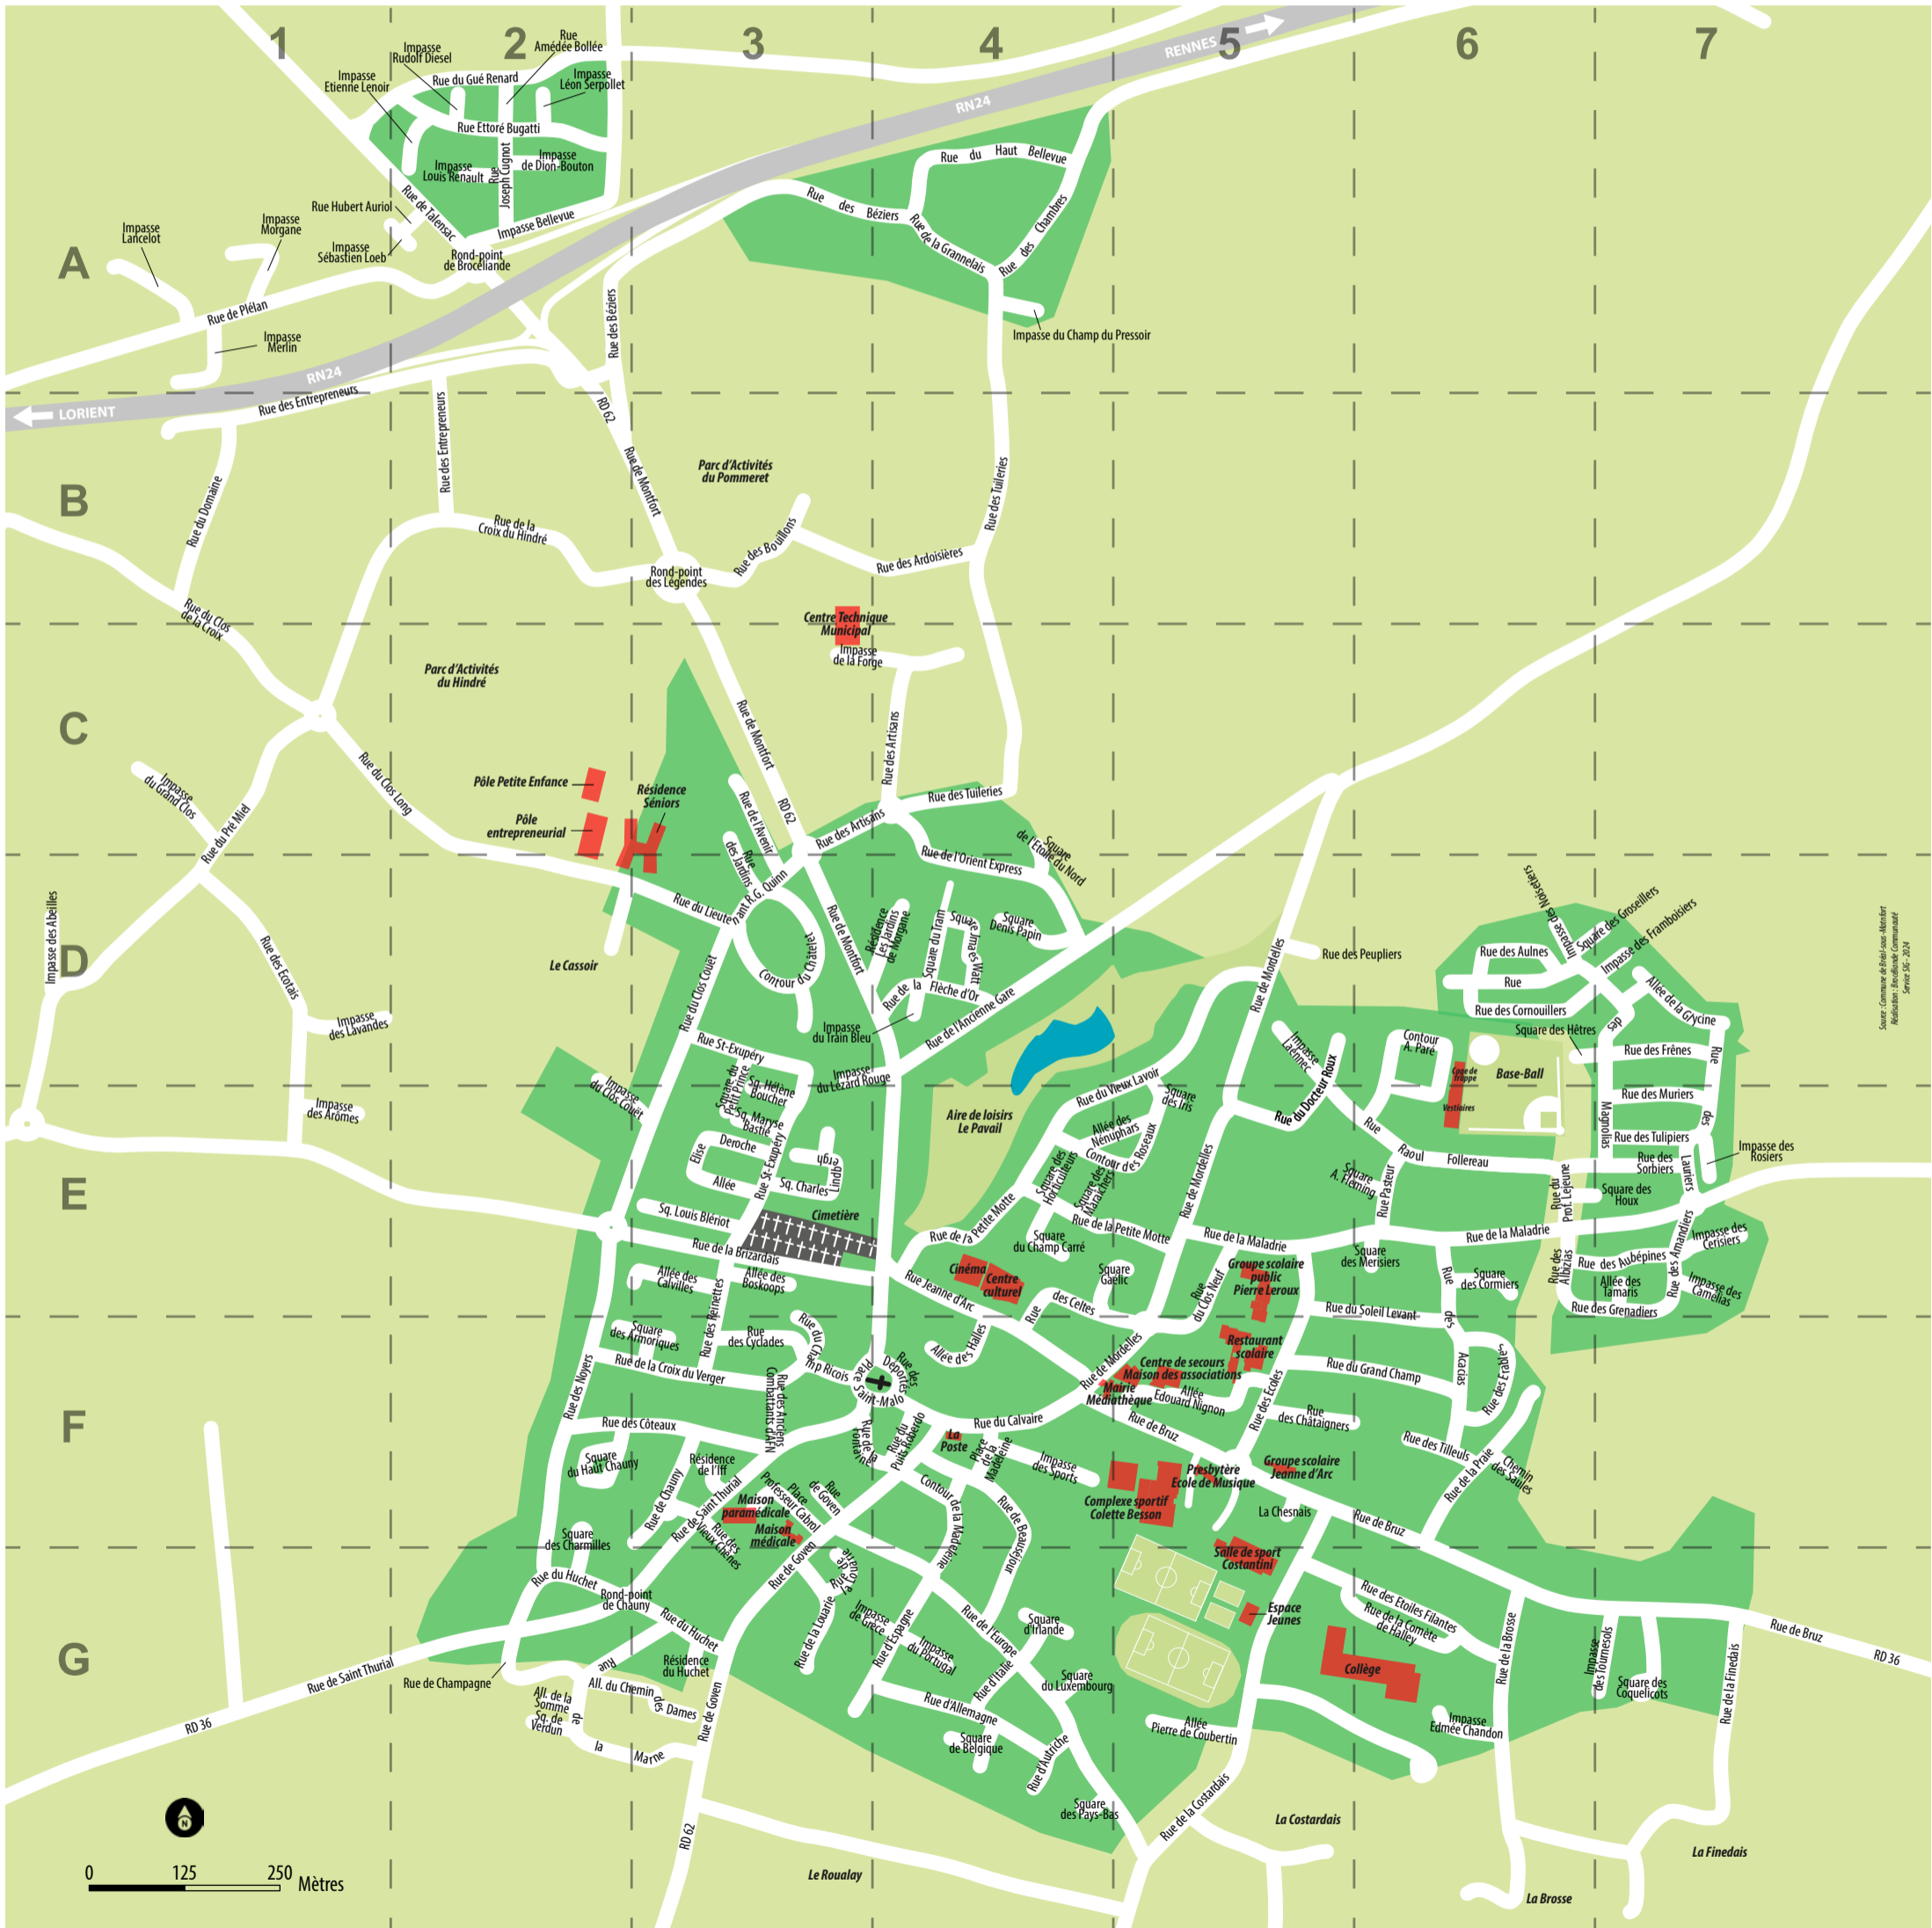

PLAN DU CENTRE-VILLE