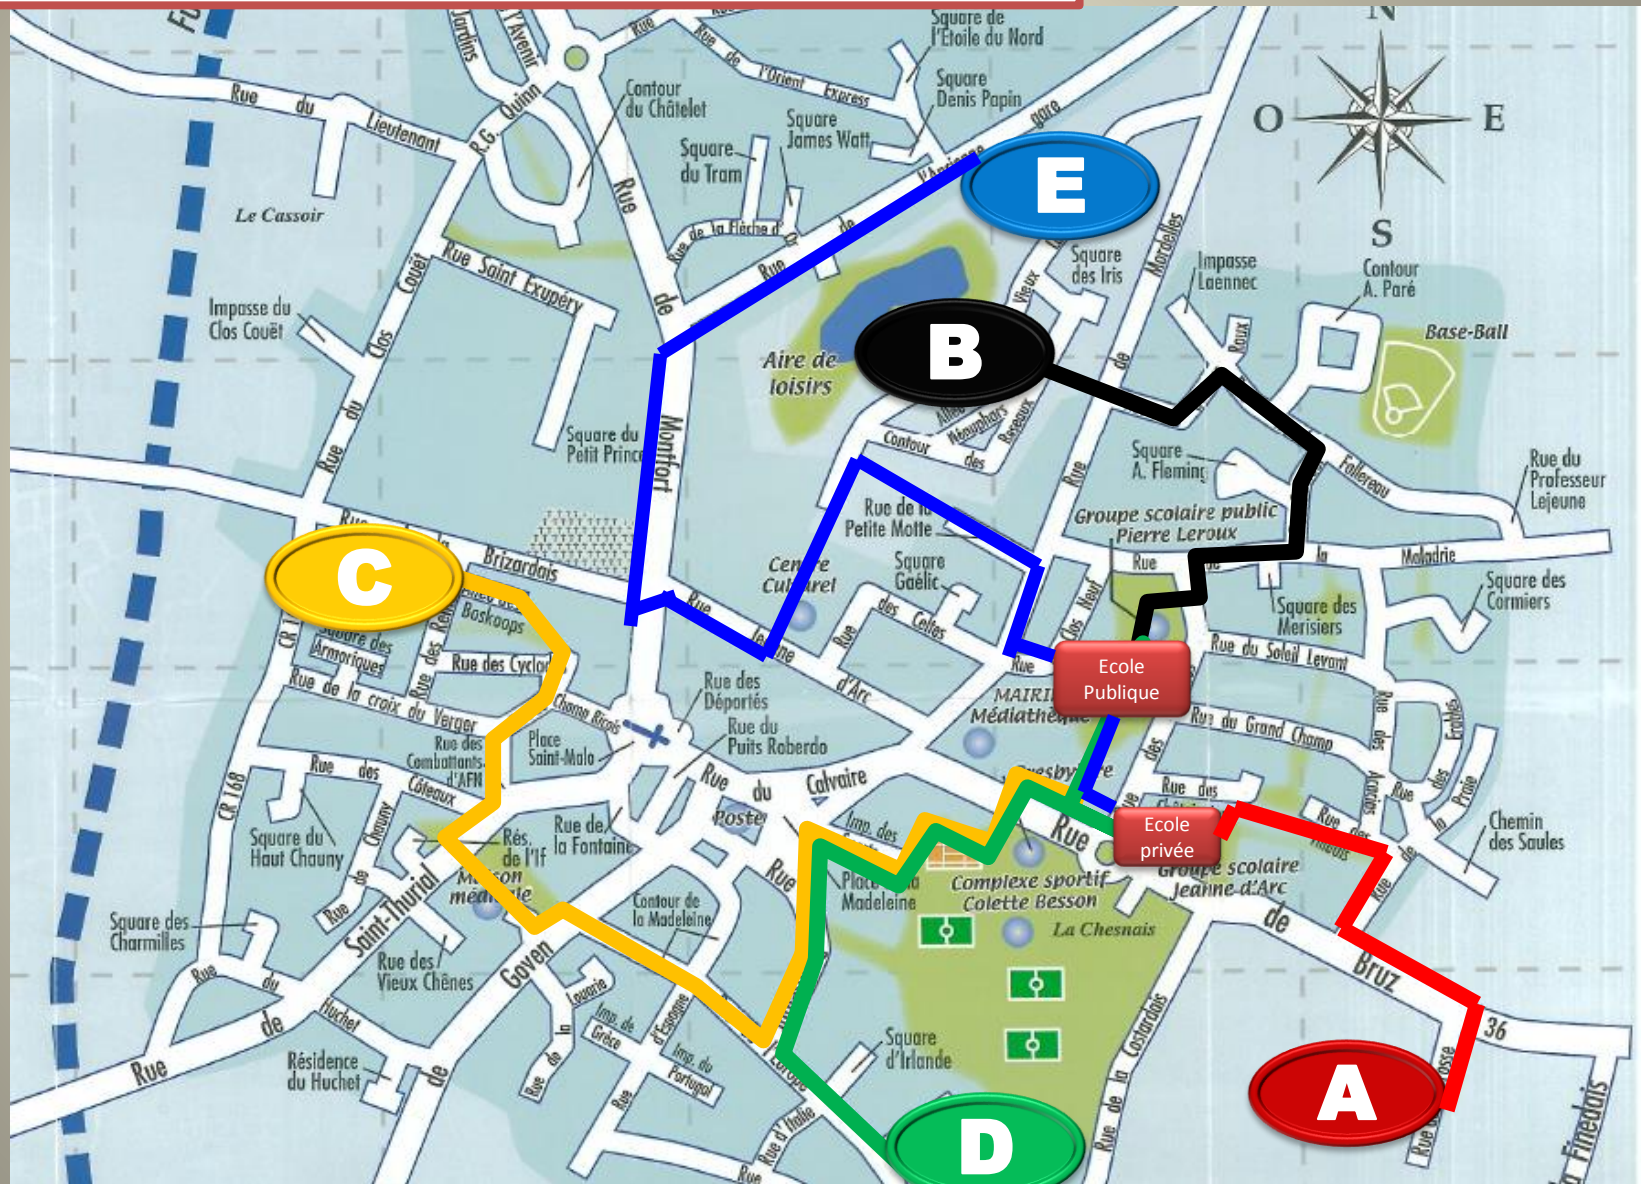

Les lignes de pédibus

LIGNE	ARRET	HEURE	LIEU
A	Départ	8h00	60, La Brosse
	n° 1	8h10	au croisement de la rue de Bruz et de la Praie (Abri-bus)
	n°2	8h15	Angle de la rue des Tilleuls et de la rue de la Praie
B	Départ	8h10	Square des Iris
	n° 1	8h13	Angle de la rue Raoul Follereau et de la rue du Dr Roux
	n° 2	8h15	Angle de la rue Raoul Follereau et de la rue Pasteur
	n° 3	8h17	Rue de la Maladrie (près du dos d'âne)
C	Départ	8h00	Angle de la rue de la Brizardais et de la rue des Reinettes
	n° 1	8h04	7 rue du Champ Ricois
	n° 2	8h06	Arrêt de car de Chauny (devant le foyer des jeunes)
	n° 3	8h12	Angle de la rue d'Espagne et de la rue de l'Europe
D	Départ	8h05	rue de l'Europe (aire de jeux)
	n° 1	8h10	Rue Beauséjour (au croisement de la rue de l'Europe et de la rue Beauséjour)
	n° 2	8h15	Place de la Madeleine (près du panneau indiquant les circuits de randonnées)
E	Départ	8h00	Angle de la rue de l'Orient Express et de la rue de l'Ancienne Gare
	n° 1	8h02	Rue de la Flèche d'Or
	n° 2	8h05	21 rue de Montfort (Près du passage piétons)
	n° 3	8h09	CMB
	n° 4	8h12	18, rue de la Petite Motte