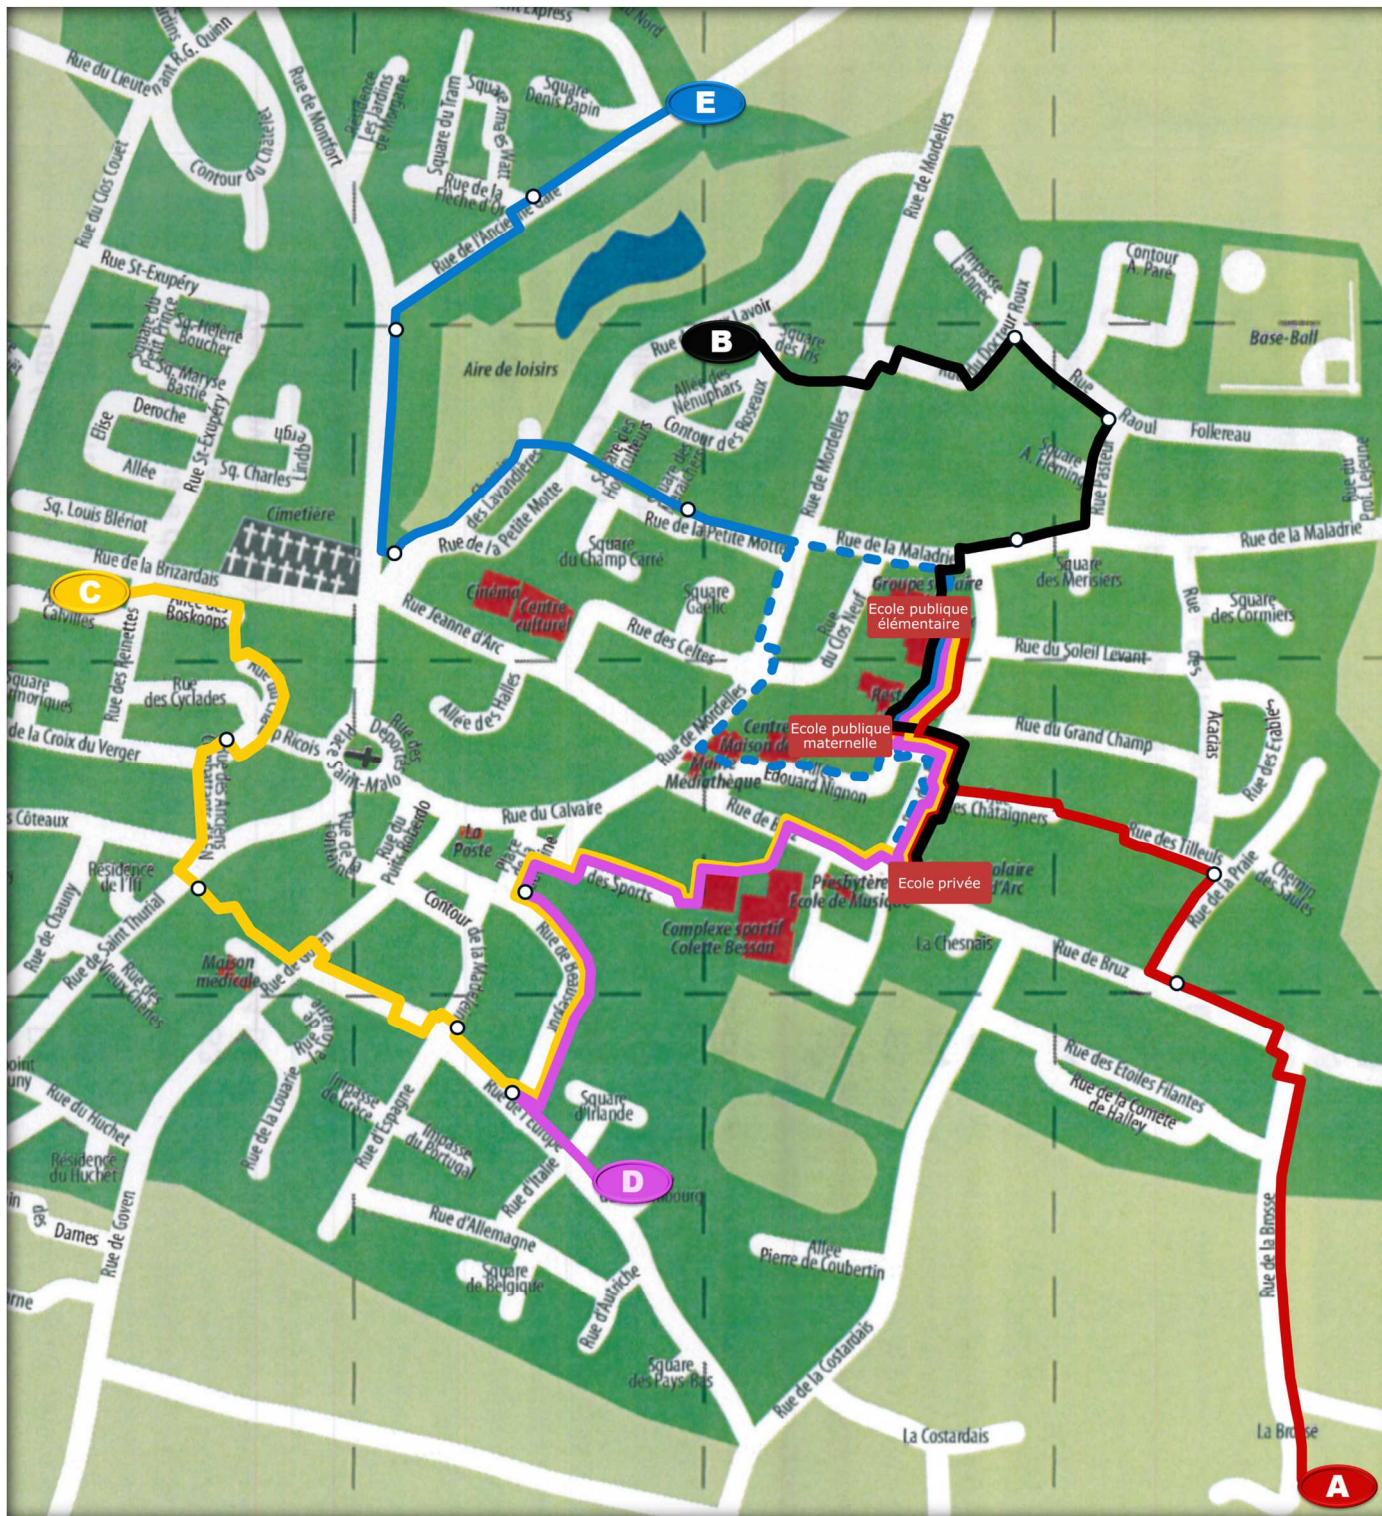

# Pedibus

Plan et horaires des lignes

	A	B	C	D	E
Départ	8H00	8H10	8H00	8H05	8H00
1	8H10	8H13	8H04	8H10	8H02
2	8H15	8H15	8H06	8H15	8H05
3		8H17	8H12		8H10
4					8H14
Groupe Scolaire Pierre Leroux	8H23	8H20	8H21	8H23	8H23
Ecole Privée Jeanne d'Arc	8H25	8H24	8H24	8H25	8H25